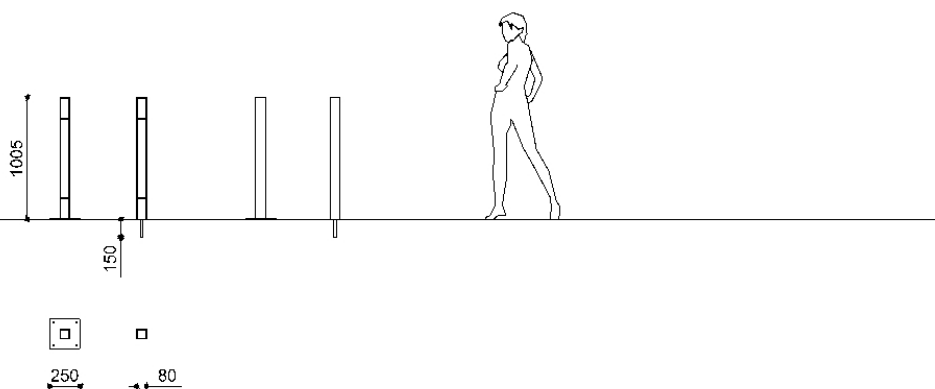

Moka C

MOKA dissuasore in acciaio Corten a cementare

Codice variante: 0211555

Dimensioni e peso: Width 80mm
Length 80mm
Height 1004mm
Weight 16kg

Materiali: Acciaio Corten

Disegno tecnico:

Finiture: Finishes:

Fissaggio: Cementazione

metalco.it
info@metalco.it